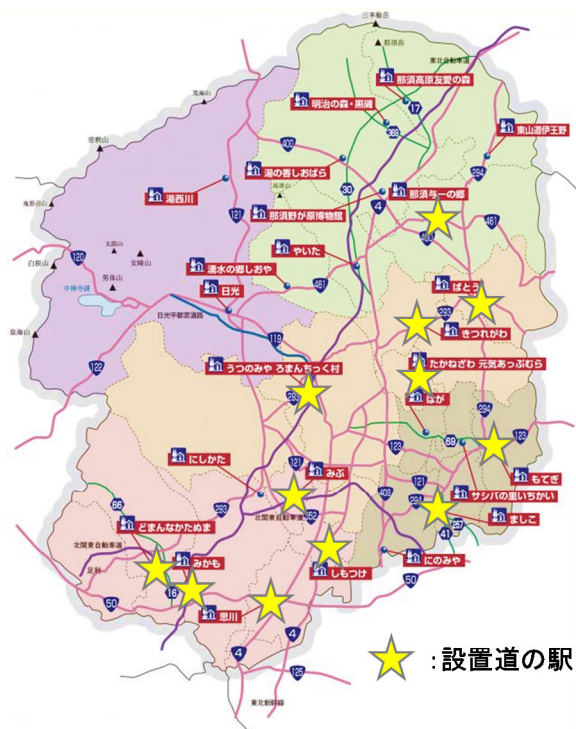

■ 「道の駅TV」放映コンテンツ

「道の駅TV」の放映コンテンツは1ロールが約6分を予定し、「共通情報」「各道の駅情報」に「広告放映」が加わる番組プログラムとなっています。

「共通情報」は、全国共通の道の駅の取り組みや、連携する道の駅の情報に加え、栃木県全体のおすすめの観光地、飲食店、地域産品などについてテーマ毎に紹介し、「行ってみたい。食べてみたい。買ってみたい。」栃木県の魅力をお伝えしていきます。

「各道の駅情報」では、各道の駅が発信するInstagramの情報がディスプレイに表示されます。イベント情報や旬な野菜、おすすめの商品に加え、スタッフや生産者、地域の紹介など、道の駅に来たくなる情報を提供していきます。

他の道の駅の情報も相互に配信されることで、道の駅の連携を実現し、利用者には今まで行ったことのない、今度行きたい道の駅を見つける手助けを行います。

道の駅きつねがわ

道の駅もてぎ

道の駅どまんなかためま

道の駅思川

道の駅みぶ

■設置道の駅

「道の駅 TV」のサイネージ機器は、以下の12の道の駅に設置しています。

今後、本事業の有効性を踏まえ、栃木県内の他の道の駅や他の都道府県への展開を行なってまいります。

No	道の駅名	住所
1	もてぎ	芳賀郡茂木町大字茂木1090-1
2	ばとう	那須郡那珂川町北向田181-2
3	きつれがわ	さくら市喜連川4145-10
4	どまんなか たぬま	佐野市吉水町366-2
5	那須与一の郷	大田原市南金丸1584-6
6	みかも	栃木市藤岡町大和田678
7	思川	小山市大字下国府塚25-1
8	みぶ	下都賀郡壬生町大字国谷1870-2
9	しもつけ	下野市薬師寺3720-1
10	うつのみや ろまんちっく村	宇都宮市新里町丙254番地
11	ましこ	芳賀郡益子町大字長堤2271番地
12	たかねざわ 元気あつぷむら	塩谷郡高根沢町上柏崎588-1