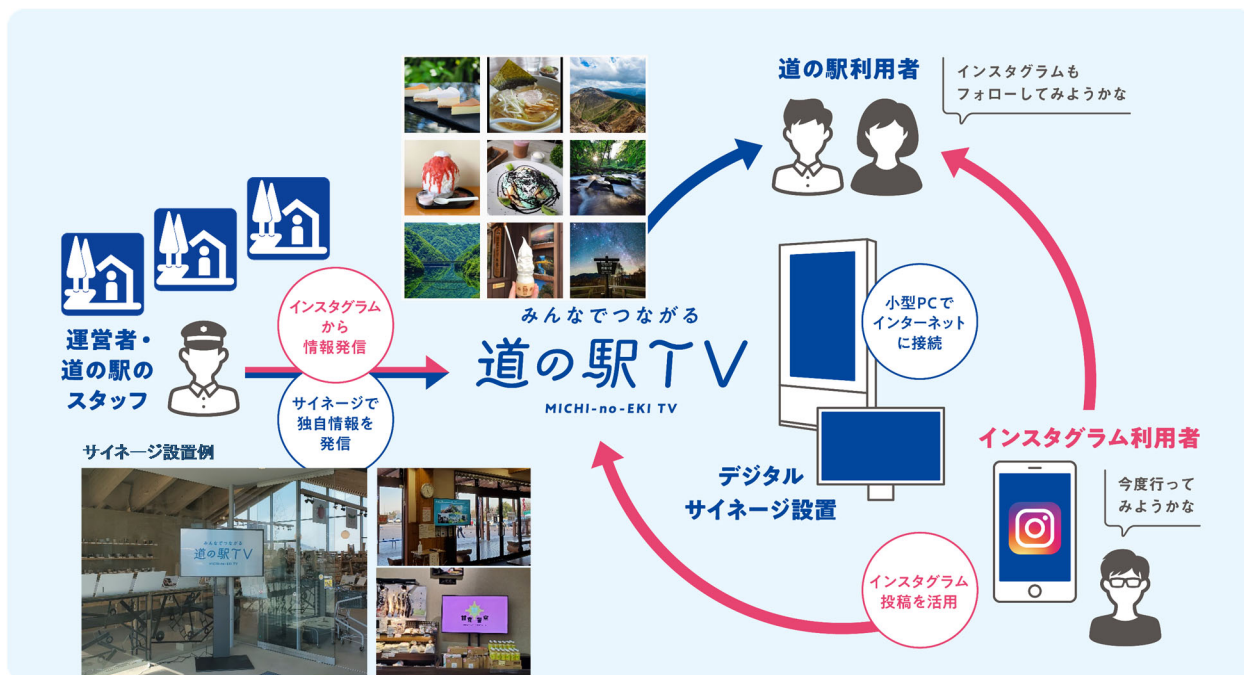

道の駅における SNS 連動デジタルサイネージ配信システム 「道の駅 TV」の開始について

株式会社オリエンタルコンサルタンツは、一般社団法人未知倶楽部と共同で、道の駅のファン数を最大化し、地域活性化を支援することを目的に、SNS 連動デジタルサイネージ配信システムを栃木県内の道の駅 12 駅に導入し、「道の駅 TV」として情報発信を 8 月 3 日より開始します。

■導入の背景

令和 2 年 7 月時点、道の駅は全国に 1,180 駅あり、地域経済、地方創生の核となっています。また、道の駅は、「休憩機能」「地域交流機能」「情報発信機能」を有する施設として各自治体が整備しています。この内「情報発信機能」については、次の課題があると考えます。

■「道の駅 TV」について

「道の駅 TV」は、SNS と連動したデジタルサイネージ配信システムであり、道の駅に設置したディスプレイに、道の駅側からの映像、画像による情報発信に加え、SNS（インスタグラム）の投稿内容が表示されます。今回の「道の駅 TV」の特徴は、次のとおりです。

①道の駅の相互連携による地域や道の駅の魅力発信

- ・栃木県の道の駅が相互に連携し、栃木県や道の駅の魅力を共通テーマでくくり、地域や道の駅の魅力を道の駅側から効果的に発信します。

②SNS との連動による道の駅のファンの獲得

- ・道の駅からの情報発信だけでなく、インスタグラム上に投稿された栃木県や道の駅の旬な魅力を活用し、利用者にとって常に新鮮で役立つ情報として厳選して提供します。
- ・インスタグラムとの連動により、道の駅へ来訪した方だけでなく、インスタグラムのネットワークを通じて情報発信することができ、栃木県や各道の駅との接点を増やし、道の駅のファン数の最大化を目指します。

■ 「道の駅TV」放映コンテンツ

「道の駅TV」の放映コンテンツは1ロールが約6分を予定し、「共通情報」「各道の駅情報」に「広告放映」が加わる番組プログラムとなっています。

「共通情報」は、全国共通の道の駅の取り組みや、連携する道の駅の情報に加え、栃木県全体のおすすめの観光地、飲食店、地域産品などについてテーマ毎に紹介し、「行ってみたい。食べてみたい。買ってみたい。」栃木県の魅力をお伝えしていきます。