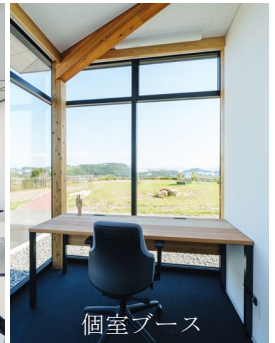

本施設は、南紀白浜空港に隣接する好立地な場所に、コワーキングスペースと賃貸オフィスを設けており、白浜町へのICT企業の誘致や空港利用者への利便性向上、ワーケーションの促進等を目的としています。「Office Cloud 9」という名称には、“利用者の皆様が「最高の気分、晴々とした気持ち」で集い、「視界良好」な未来を創る場となって欲しい”という思いが込められております。

施設内では、和歌山の地域産材である「紀州材」の活用や、南紀白浜の観光スポットである「三段壁」を表現したオープンスペースなどから“白浜らしさ”が感じられます。また、周りに気兼ねすることなくweb会議等ができる個室ブースやセミナー・会議室など、快適なオフィス環境を整備しています。施設内からは、白浜空港の滑走路や美しく広がる太平洋など、白浜町内でも屈指のダイナミックな景色を楽しむことができます。その他、安全・安心や快適性・利便性、環境へも配慮しております。

施設の利用にあたっては、「WORK HARD, PLAY HARD, ENJOY LIFE!」という思いを込めて、働く場所としての空間提供に加えて、企業間や地域住民との交流イベントの企画などを通して、新たな働き方・暮らし方を提案して参ります。

< Office Cloud 9 概要 >

所在地	和歌山県西牟婁郡白浜町才野1622番1086（南紀白浜空港より、徒歩5分）	
利用時間	8:30～18:30(一般利用エリア)	
利用方法	一般利用エリア：コワーキングスペースとしての利用(個人、団体)、セミナー・会議室としての利用 オフィス専用エリア：賃貸オフィスとしての利用	
設備	Wi-Fi、75インチ大型ディスプレイ、ビデオ会議システム、オストメイト対応トイレ	
区分	一般利用エリア	個室ブース(6室)、オープンスペース(16席)、セミナー・会議室(15～60名収容、68.9㎡)等
	オフィス専用エリア	賃貸オフィス(7室:62.7～87.0㎡、既に2室は入居済み)、オフィス専用シェアスペース
HP	https://officecloud9.com/	

【開業式の様子】

左から：井澗誠 白浜町長
仁坂吉伸 和歌山県知事
野崎秀則 ㈱オリエントラルコンサルタンツ代表取締役社長
池内茂雄 ㈱浅川組代表取締役会長
岡田信一郎 ㈱南紀白浜エアポート代表取締役社長

【施設全景】

【施設の様子】

オフィス入口

太平洋側の眺望

オープンスペース（一般利用エリア）

セミナー・会議室